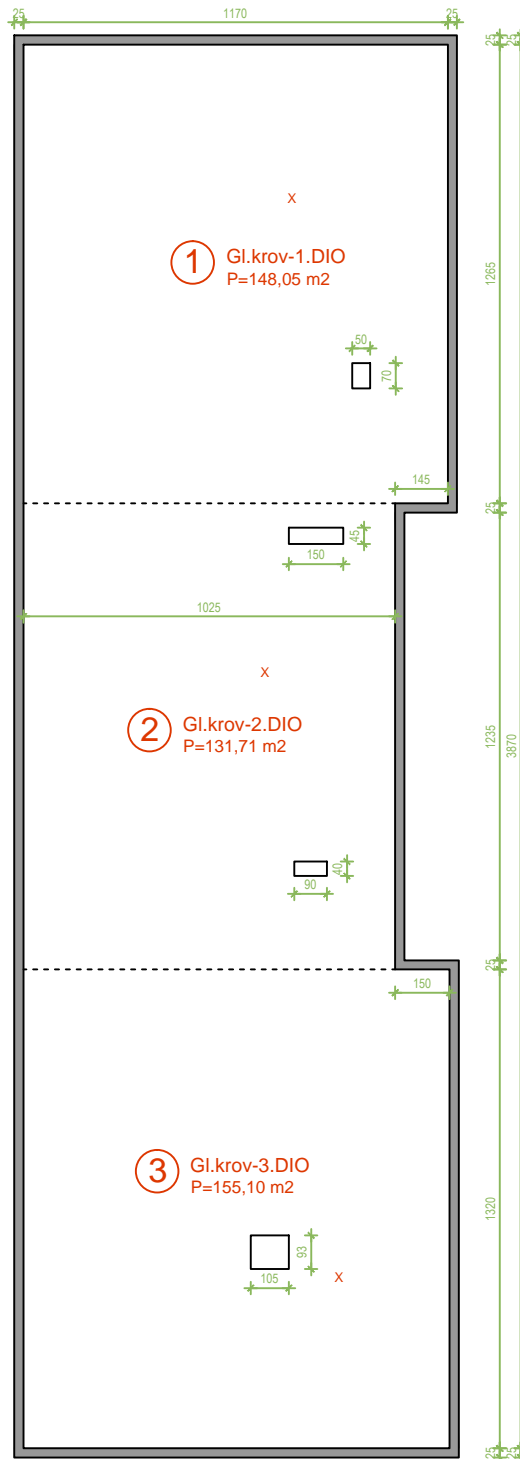

TLOCRT POSTOJEĆEG STANJA - GLAVNI KROV
 DJEČJI DOM MAESTRAL
 MJ 1:200

KOREKTOR d.o.o. za projektiranje nadzor i građenje

INVESTITOR:	ÖRÖ RÖUT Á ÖÜVÖÖŠ	FAZA IZRADE:	
OBJEKT:	STAMBENO-POSLOVNA ZGRADA	PREDMET:	
PROJEKTANT:	ZORAN MATELJAN ää ä * ä: æ È		
BR. PROJEKTA:		DATUM:	LIST: