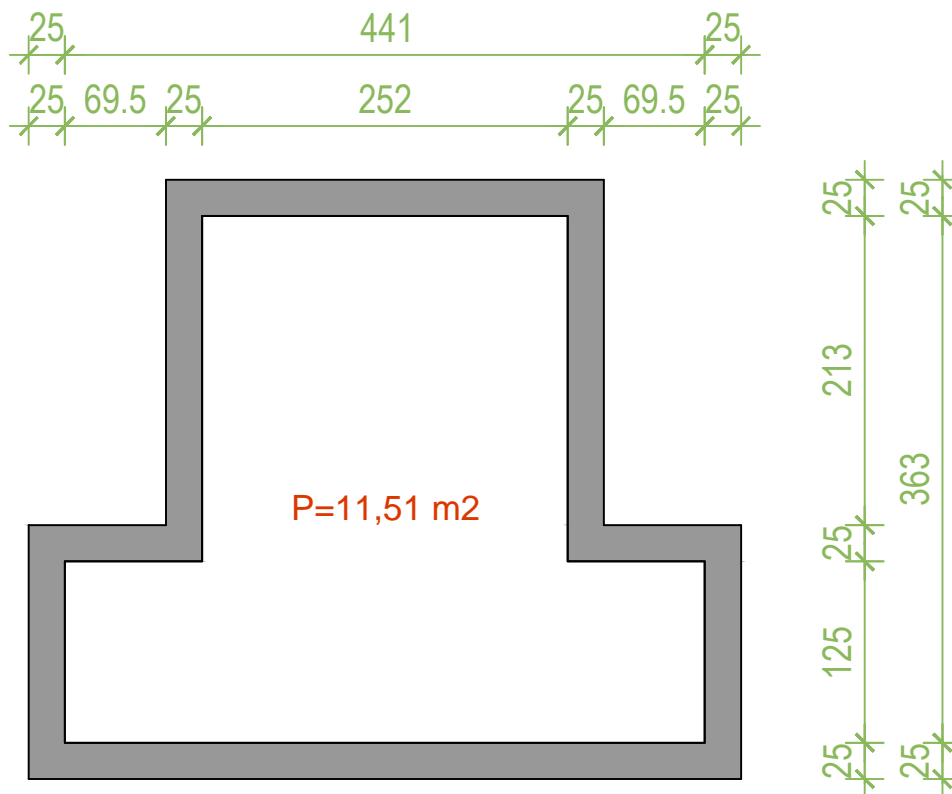

TLOCRT POSTOJEĆEG STANJA - KROV ATRIJA
 DJEČJI DOM MAESTRAL
 MJ 1:50

KOREKTOR d.o.o. za projektiranje nadzor i građenje

INVESTITOR:	ÖRÖ RÖÖUT Á ÖÖÜVÖÖŠ	FAZA IZRADE:	
ÖBJEKT:	STAMBENO-POSLOVNA ZGRADA	PREDMET:	
PROJEKTANT:	ZORAN MATELJAN ää ä * ä : ä E		
BR. PROJEKTA:		DATUM:	LIST: